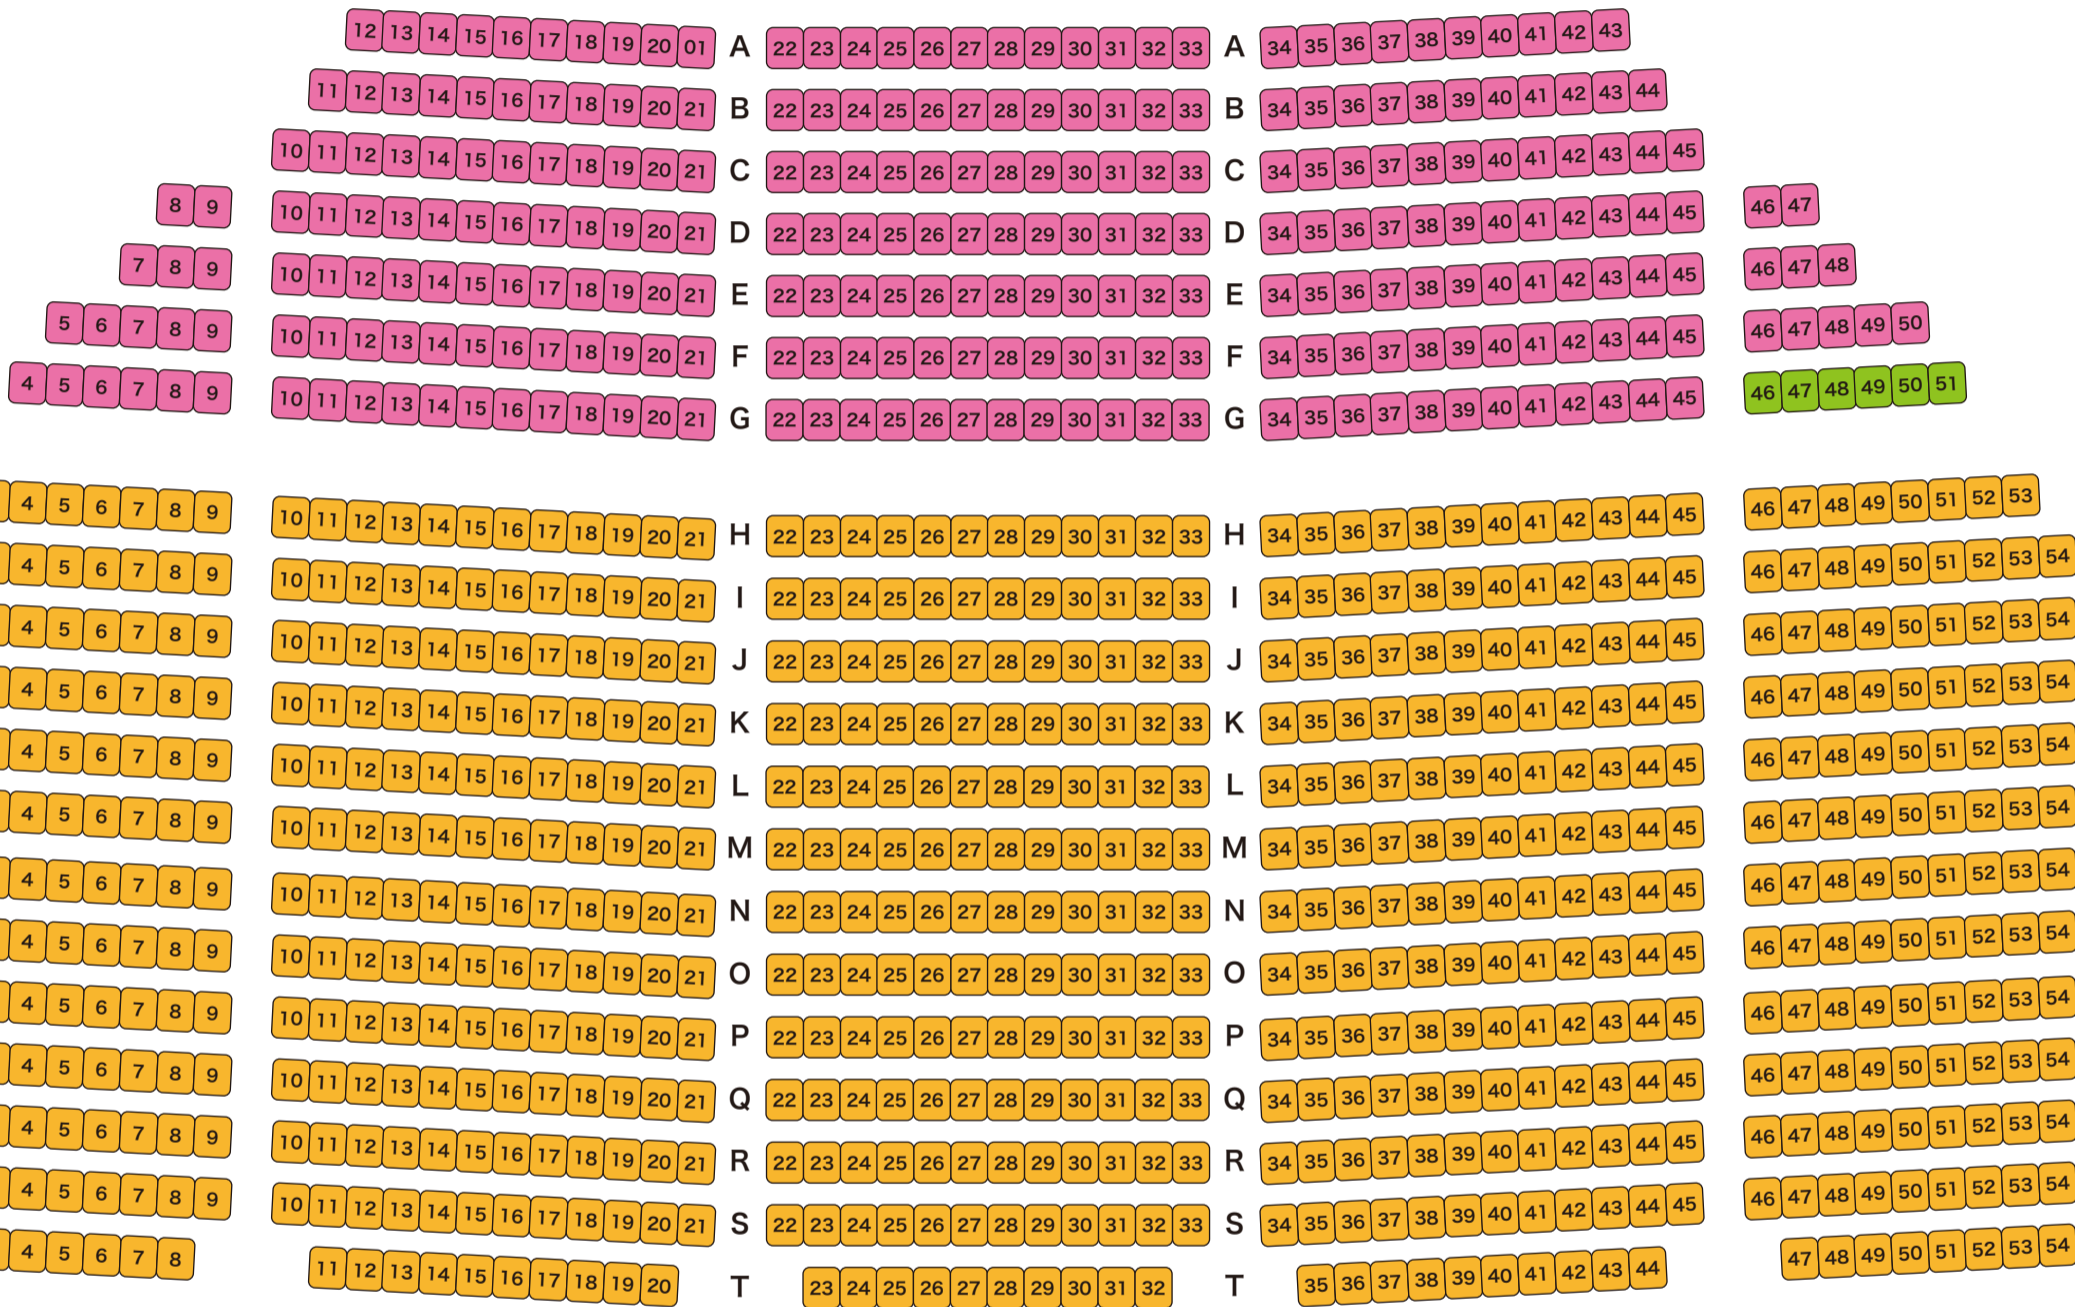

# 日本青年館 大ホール 座席表

特別傍聴席
  S席
  A席
  車椅子席

1F

STAGE

2F